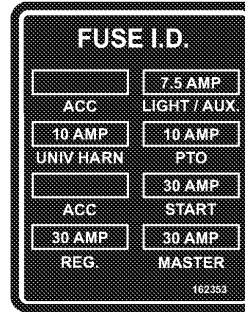

Fuse

Part No. 162320
 124V
 126V
 225
 226V
 329B
 335B
 616T
 623T

Part No. 162353
 725KT
 729BT6
 735BT6

Part No. 162348
 721DT
 725DT6
 729T6
 930D
 932

Part No. 162354
 327 EFI

Part No. 162351
 321D
 325D
 329
 430D
 432

Part No. 162355
 125V
 225V

Part No. 162352
 727 EFI