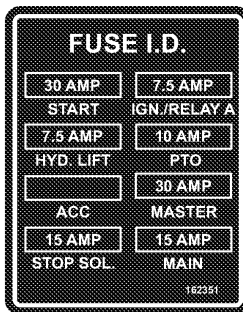

Fuse

Part No. 162320
 124V
 126V
 225
 226V
 329B
 335B
 616T
 623T

Part No. 162353
 725KT
 729BT6
 735BT6

Part No. 162348
 721DT
 725DT6
 729T6
 930D
 932

Part No. 162354
 327 EFI

Part No. 162351
 321D
 325D
 329
 430D
 432

Part No. 162355
 125V
 225V

Part No. 162352
 727 EFI