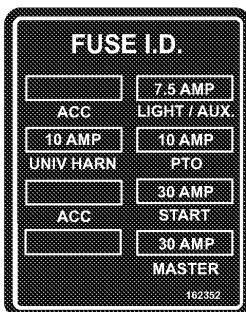

Fuse

Part No. 162320
 124V
 126V
 225
 226V
 329B
 335B
 616T
 623T

Part No. 162353
 725KT
 729BT6
 735BT6

Part No. 162348
 721DT
 725DT6
 729T6
 930D
 932

Part No. 162354
 327 EFI

Part No. 162351
 321D
 325D
 329
 430D
 432

Part No. 162355
 125V
 225V

Part No. 162352
 727 EFI