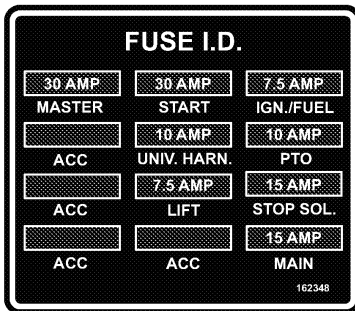

Fuse

Part No. 162320
 124V
 126V
 225
 226V
 329B
 335B
 616T
 623T

Part No. 162353
 725KT
 729BT6
 735BT6

Part No. 162348
 721DT
 725DT6
 729T6
 930D
 932

Part No. 162354
 327 EFI

Part No. 162351
 321D
 325D
 329
 430D
 432

Part No. 162355
 125V
 225V

Part No. 162352
 727 EFI