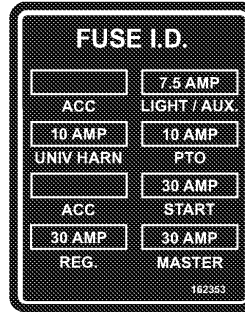

Fuse

Part No. 162320
 124V
 126V
 225
 226V
 329B
 335B
 623T

Part No. 162353
 725KT
 (SN 6713305 & below)
 729BT6
 (SN 6713305 & below)
 735BT6
 (SN 6713305 & below)

Part No. 162340
 321D
 325D
 329
 430D
 432

Part No. 162354
 327 EFI

Part No. 162341
 721DT
 725DT6
 725KT (SN 6713306 & above)
 727 EFI (SN 6713306 & above)
 729BT6 (SN 6713306 & above)
 729T6
 735BT6 (SN 6713306 & above)
 930D
 932

Part No. 162352
 727 EFI
 (SN 6713305 & below)

Part No. 162355
 125V
 225V
 227V EFI