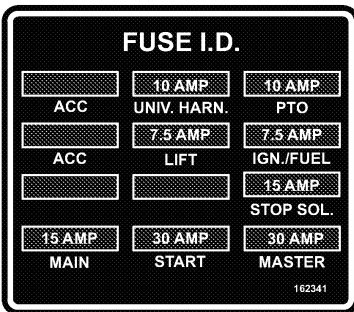

Fuse

Part No. 162320
 124V
 126V
 225
 226V
 329B
 335B
 623T

Part No. 162353
 725KT
 (SN 6713305 & below)
 729BT6
 (SN 6713305 & below)
 735BT6
 (SN 6713305 & below)

Part No. 162340
 321D
 325D
 329
 430D
 432

Part No. 162354
 327 EFI

Part No. 162341
 721DT
 725DT6
 725KT (SN 6713306 & above)
 727 EFI (SN 6713306 & above)
 729BT6 (SN 6713306 & above)
 729T6
 735BT6 (SN 6713306 & above)
 930D
 932

Part No. 162352
 727 EFI
 (SN 6713305 & below)

Part No. 162355
 125V
 225V
 227V EFI