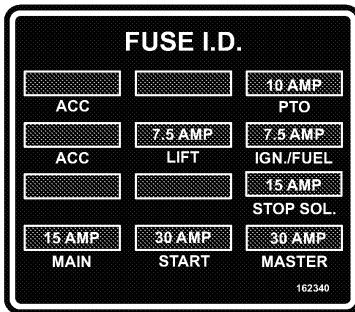

Fuse

Part No. 162320
 124V
 126V
 225
 226V
 329B
 335B
 623T

Part No. 162353
 725KT
 (SN 6713305 & below)
 729BT6
 (SN 6713305 & below)
 735BT6
 (SN 6713305 & below)

Part No. 162340
 321D
 325D
 329
 430D
 432

Part No. 162354
 327 EFI

Part No. 162341
 721DT
 725DT6
 725KT (SN 6713306 & above)
 727 EFI (SN 6713306 & above)
 729BT6 (SN 6713306 & above)
 729T6
 735BT6 (SN 6713306 & above)
 930D
 932

Part No. 162352
 727 EFI
 (SN 6713305 & below)

Part No. 162355
 125V
 225V
 227V EFI