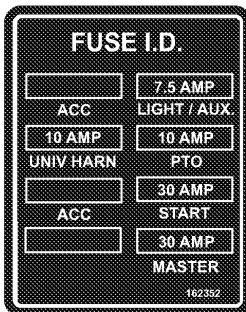

Fuse

Part No. 162320
 124V
 126V
 225
 226V
 329B
 335B
 623T

Part No. 162353
 725KT
 (SN 6713305 & below)
 729BT6
 (SN 6713305 & below)
 735BT6
 (SN 6713305 & below)

Part No. 162340
 321D
 325D
 329
 430D
 432

Part No. 162354
 327 EFI

Part No. 162341
 721DT
 725DT6
 725KT (SN 6713306 & above)
 727 EFI (SN 6713306 & above)
 729BT6 (SN 6713306 & above)
 729T6
 735BT6 (SN 6713306 & above)
 930D
 932

Part No. 162352
 727 EFI
 (SN 6713305 & below)

Part No. 162355
 125V
 225V
 227V EFI