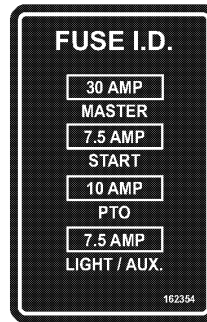

# Fuse

**Part No. 162320**  
 124V  
 126V  
 225  
 226V  
 226V G4  
 329B  
 335B  
 524V  
 526V  
 623T

**Part No. 162354**  
 327 EFI

**Part No. 162340**  
 321D  
 325D  
 329  
 400D 1.3L  
 430D  
 432

**Part No. 162355**  
 125V  
 225V  
 227V EFI

**Part No. 162341**  
 721DT  
 725DT6  
 725KT  
 727 EFI  
 729BT6  
 729T6  
 735BT6  
 900D 1.3L  
 930D  
 932