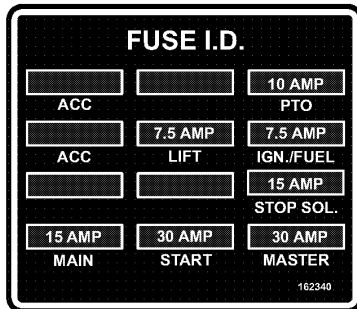

# Fuse

**Part No. 162320**  
 124V  
 126V  
 225  
 226V  
 226V G4  
 329B  
 335B  
 524V  
 526V  
 623T

**Part No. 162354**  
 327 EFI

**Part No. 162340**  
 321D  
 325D  
 329  
 400D 1.3L  
 430D  
 432

**Part No. 162355**  
 125V  
 225V  
 227V EFI

**Part No. 162341**  
 721DT  
 725DT6  
 725KT  
 727 EFI  
 729BT6  
 729T6  
 735BT6  
 900D 1.3L  
 930D  
 932