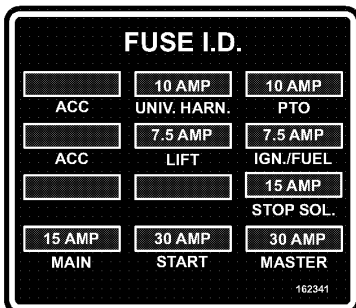

# Fuse

**Part No. 162320**  
 124V  
 126V  
 225  
 226V  
 226V G4  
 329B  
 335B  
 524V  
 526V  
 623T

**Part No. 162354**  
 327 EFI

**Part No. 162340**  
 321D  
 325D  
 329  
 400D 1.3L  
 430D  
 432

**Part No. 162355**  
 125V  
 225V  
 227V EFI

**Part No. 162341**  
 721DT  
 725DT6  
 725KT  
 727 EFI  
 729BT6  
 729T6  
 735BT6  
 900D 1.3L  
 930D  
 932