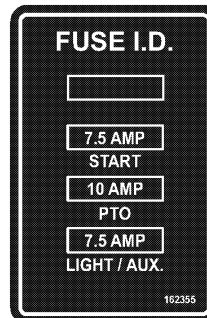

# Fuse

**Part No. 162320**  
 124V  
 126V  
 225  
 226V  
 226V G4  
 329B  
 335B  
 524V  
 526V  
 623T

**Part No. 162354**  
 327 EFI

**Part No. 162340**  
 321D  
 325D  
 329  
 400D 1.3L  
 430D  
 432

**Part No. 162355**  
 125V  
 225V  
 227V EFI

**Part No. 162341**  
 721DT  
 725DT6  
 725KT  
 727 EFI  
 729BT6  
 729T6  
 735BT6  
 900D 1.3L  
 930D  
 932