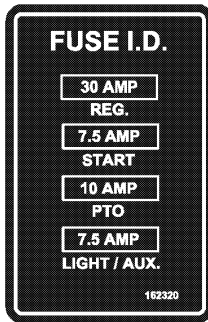

# Fuse

**Part No. 162320**  
 124V  
 126V  
 225  
 226V  
 226V G4  
 329B  
 335B  
 524V  
 526V  
 623T

**Part No. 162354**  
 327 EFI

**Part No. 162340**  
 321D  
 325D  
 329  
 400D 1.3L  
 430D  
 432

**Part No. 162355**  
 125V  
 225V  
 227V EFI

**Part No. 162341**  
 721DT  
 725DT6  
 725KT  
 727 EFI  
 729BT6  
 729T6  
 735BT6  
 900D 1.3L  
 930D  
 932