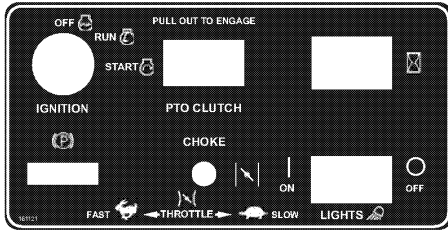

**Part No. 161119**

321D  
325D  
329  
430D  
432

**Part No.**

**162189**  
430D  
432

**Part No. 161121**

124V  
125V  
126V

**Part No. 161146**

400D 1.3L  
725DT  
729T6  
900D 1.3L