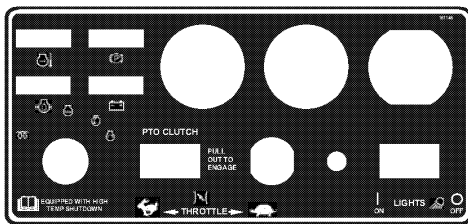

**Part No. 161119**

321D  
325D  
329  
430D  
432

**Part No.**

**162189**  
430D  
432

**Part No. 161121**

124V  
125V  
126V

**Part No. 161146**

400D 1.3L  
725DT  
729T6  
900D 1.3L