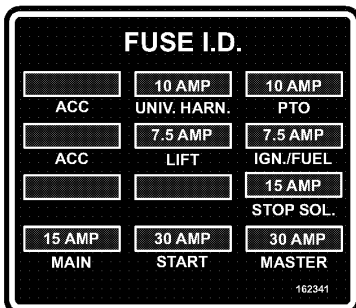

Fuse

Part No. 162320
 124V
 126V
 225
 225V G4
 226V
 226V G4
 329B
 335B
 524V
 526V
 623T

Part No. 162354
 327 EFI
 328G4 EFI
 329G4 EFI
 333G5 EFI
 337G5 EFI

Part No. 162340
 321D
 325D
 329
 400D 1.3L
 430D
 432

Part No. 162355
 125V
 227V EFI
 227VG4 EFI

Part No. 162341
 721DT
 725DT6
 725KT
 727 EFI
 729BT6
 729T6
 735BT6
 900D 1.3L
 930D
 932