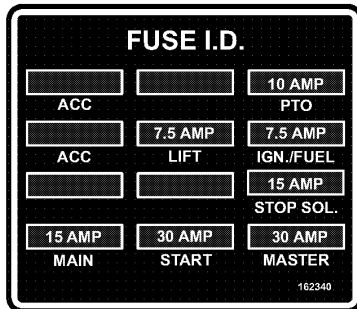

Fuse

Part No. 162320
 124V
 126V
 225
 225V G4
 226V
 226V G4
 329B
 335B
 524V
 526V
 623T

Part No. 162354
 327 EFI
 328G4 EFI
 329G4 EFI
 333G5 EFI
 337G5 EFI

Part No. 162340
 321D
 325D
 329
 400D 1.3L
 430D
 432

Part No. 162355
 125V
 227V EFI
 227VG4 EFI

Part No. 162341
 721DT
 725DT6
 725KT
 727 EFI
 729BT6
 729T6
 735BT6
 900D 1.3L
 930D
 932