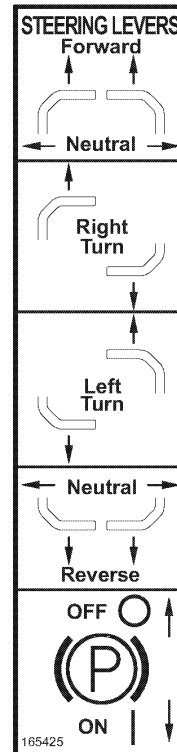

Steering Levers & Parking Brake

Part No. 162814

124V
125V
126V
225VG4
226VG4
227VG4 EFI

Part No. 165421

124V
125V
126V
225VG4
226VG4
227VG4 EFI

Part No. 165425

400D 1.3L
430D
432
721DT
725DT6
725KT
727 EFI
729BT6
729T6
735BT6
900D 1.3L
930D
932

Part No. 165426

225	329G4 EFI
226V	329B
227V EFI	333G5 EFI
321D	335B
325D	337G5 EFI
327 EFI	524V
328G4 EFI	526V
329	623T

Part No. 165420

225	329G4 EFI
226V	329B
227V EFI	333G5 EFI
321D	335B
325D	337G5 EFI
327 EFI	524V
328G4 EFI	526V
329	623T