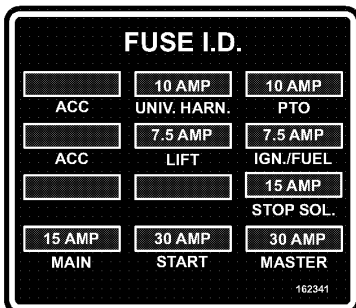

# Fuse

**Part No. 162320**  
 124V 225 524V  
 126V 329B 526V  
 225VG4 335B 623T  
 226VG4

**Part No. 162354**  
 328G4 EFI  
 329G4 EFI  
 333G5 EFI  
 337G5 EFI

**Part No. 162340**  
 321D  
 325D  
 329  
 400D 1.3L

**Part No. 162355**  
 125V  
 227VG4 EFI

**Part No. 162341**  
 721DT  
 725DT6  
 725KT  
 727T6 EFI  
 729BT6  
 729T6  
 735BT6  
 900D 1.3L  
 932G3  
 937G3