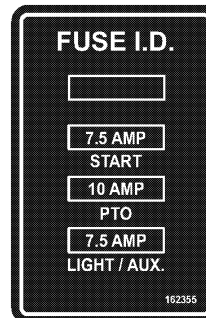

# Fuse

**Part No. 162320**  
 124V 225 524V  
 126V 329B 526V  
 225VG4 335B 623T  
 226VG4

**Part No. 162354**  
 328G4 EFI  
 329G4 EFI  
 333G5 EFI  
 337G5 EFI

**Part No. 162340**  
 321D  
 325D  
 329  
 400D 1.3L

**Part No. 162355**  
 125V  
 227VG4 EFI

**Part No. 162341**  
 721DT  
 725DT6  
 725KT  
 727T6 EFI  
 729BT6  
 729T6  
 735BT6  
 900D 1.3L  
 932G3  
 937G3