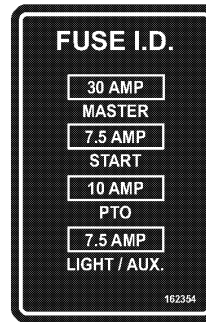

# Fuse

**Part No. 162320**  
 124V 225 524V  
 126V 329B 526V  
 225VG4 335B 623T  
 226VG4

**Part No. 162354**  
 328G4 EFI  
 329G4 EFI  
 333G5 EFI  
 337G5 EFI

**Part No. 162340**  
 321D  
 325D  
 329  
 400D 1.3L

**Part No. 162355**  
 125V  
 227VG4 EFI

**Part No. 162341**  
 721DT  
 725DT6  
 725KT  
 727T6 EFI  
 729BT6  
 729T6  
 735BT6  
 900D 1.3L  
 932G3  
 937G3