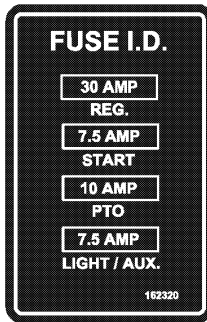

# Fuse

**Part No. 162320**  
 124V 225 524V  
 126V 329B 526V  
 225VG4 335B 623T  
 226VG4

**Part No. 162354**  
 328G4 EFI  
 329G4 EFI  
 333G5 EFI  
 337G5 EFI

**Part No. 162340**  
 321D  
 325D  
 329  
 400D 1.3L

**Part No. 162355**  
 125V  
 227VG4 EFI

**Part No. 162341**  
 721DT  
 725DT6  
 725KT  
 727T6 EFI  
 729BT6  
 729T6  
 735BT6  
 900D 1.3L  
 932G3  
 937G3