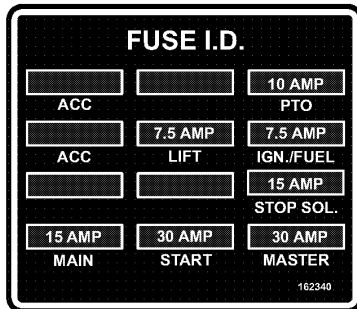

# Fuse

**Part No. 162320**  
 124V 225 524V  
 126V 329B 526V  
 225VG4 335B 623T  
 226VG4

**Part No. 162354**  
 328G4 EFI  
 329G4 EFI  
 333G5 EFI  
 337G5 EFI

**Part No. 162340**  
 321D  
 325D  
 329  
 400D 1.3L

**Part No. 162355**  
 125V  
 227VG4 EFI

**Part No. 162341**  
 721DT  
 725DT6  
 725KT  
 727T6 EFI  
 729BT6  
 729T6  
 735BT6  
 900D 1.3L  
 932G3  
 937G3