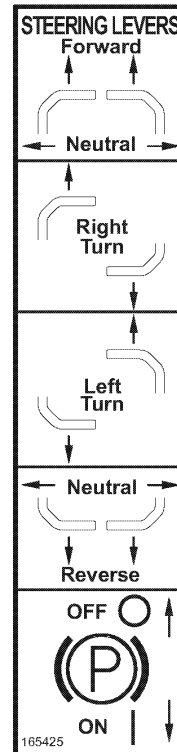

## Steering Levers & Parking Brake

**Part No. 162814**

124V  
125V  
126V  
225VG4  
226VG4  
227VG4 EFI

**Part No. 165421**

124V  
125V  
126V  
225VG4  
226VG4  
227VG4 EFI

**Part No. 165425**

400D 1.3L  
721DT  
725DT6  
725KT  
727 EFI  
729BT6  
729T6  
735BT6  
900D 1.3L  
932G3  
937G3

**Part No. 165426**

328G4 EFI	225	524V
329G4 EFI	321D	526V
333G5 EFI	325D	623T
337G5 EFI	329	
	329B	
	335B	

**Part No. 165420**

328G4 EFI	225	524V
329G4 EFI	321D	526V
333G5 EFI	325D	623T
337G5 EFI	329	
	329B	
	335B	