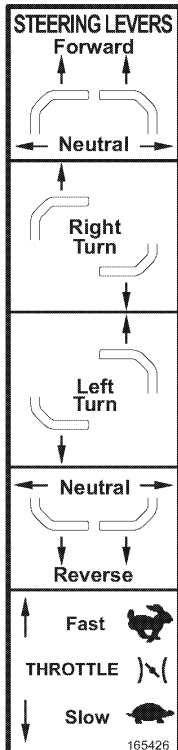

## Steering Levers & Parking Brake

**Part No. 162814**

124V  
125V  
126V  
225VG4  
226VG4  
227VG4 EFI

**Part No. 165421**

124V  
125V  
126V  
225VG4  
226VG4  
227VG4 EFI

**Part No. 165425**

400D 1.3L  
721DT  
725DT6  
725KT  
727 EFI  
729BT6  
729T6  
735BT6  
900D 1.3L  
932G3  
937G3

**Part No. 165426**

328G4 EFI	225	524V
329G4 EFI	321D	526V
333G5 EFI	325D	623T
337G5 EFI	329	
	329B	
	335B	

**Part No. 165420**

328G4 EFI	225	524V
329G4 EFI	321D	526V
333G5 EFI	325D	623T
337G5 EFI	329	
	329B	
	335B	