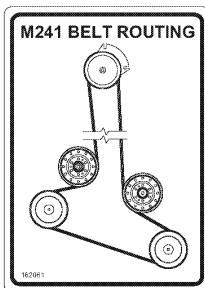

# Belt Routing

**Part No. 162060**

- 225 M148R Old Style
- 321D M152R Old Style
- 325D M161R Old Style
- 329 M172R Old Style
- 329B 524V
- 335B 526V
- 400D 1.3L

**Part No. 162064**

- 3552 3572
- 3561 3761

**Part No. 162061**  
124V/41

**Part No. 162065**

- M148DR 4X 3348
- M172R 4X 3472

**Part No. 162062**

- 124V/48
- 125V
- 126V
- 225VG4
- 226VG4
- 227VG4 EFI

**Part No. 162066**

- M152R 4X
- M161R 4X

**Part No. 162063**