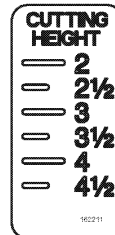

Part No. 162211
3552
3561
3661
3761