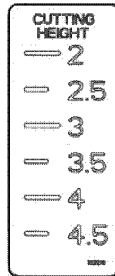

# Cutting Height

**Part No. 162187**

124V	225
125V	321D
126V	325D
225VG4	329
226VG4	329B
227VG4 EFI	335B
328G4 EFI	400D 1.3L
329G4 EFI	
333G5 EFI	
337G5 EFI	

**Part No. 162193**  
400D 1.3L

**Part No. 162210**  
3472  
3572

**Part No. 162188**  
3344  
3348PF  
34 Deck  
524V  
526V

**Part No. 162211**  
3552  
3561  
3661  
3761