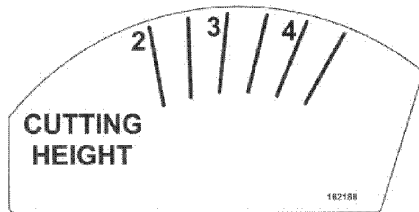

# Cutting Height

**Part No. 162187**

124V	225
125V	321D
126V	325D
225VG4	329
226VG4	329B
227VG4 EFI	335B
328G4 EFI	400D 1.3L
329G4 EFI	
333G5 EFI	
337G5 EFI	

**Part No. 162193**  
400D 1.3L

**Part No. 162210**  
3472  
3572