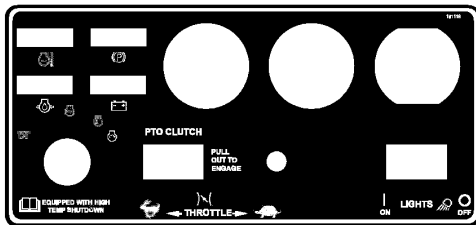

**Part No. 161118**  
 725KT  
 727EFI  
 729BT  
 735BT

**Part No. 161119**  
 321D  
 325D  
 329

**Part No. 161121**  
 124V/48

**Part No. 161146**  
 400D 1.3L  
 725DT  
 729T6  
 900D 1.3L  
 932G3