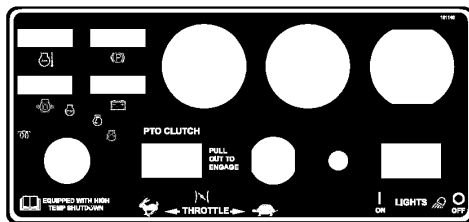

**Part No. 161118**  
 725KT  
 727EFI  
 729BT  
 735BT

**Part No. 161119**  
 321D  
 325D  
 329

**Part No. 161121**  
 124V/48

**Part No. 161146**  
 400D 1.3L  
 725DT  
 729T6  
 900D 1.3L  
 932G3