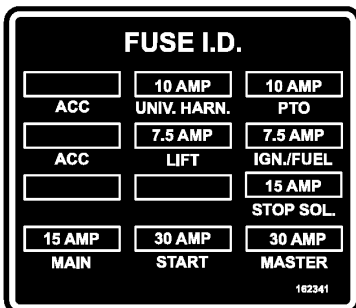

# Fuse

**Part No. 162320**  
 124V 225 524V  
 126V 329B 526V  
 225VG4 335B 623T  
 226VG4

**Part No. 162354**  
 328G4 EFI  
 329G4 EFI  
 333G5 EFI  
 337G5 EFI

**Part No. 162340**  
 321D  
 325D  
 329  
 400D 1.3L

**Part No. 162355**  
 125V

**Part No. 162341**  
 721DT  
 725DT6  
 725KT  
 727T6 EFI  
 729BT6  
 729T6  
 735BT6  
 900D 1.3L  
 932G3  
 937G3