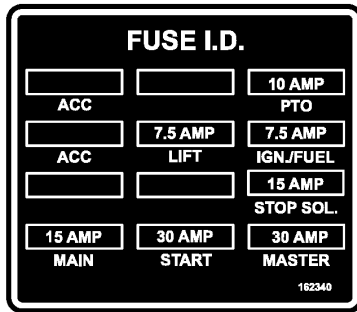

# Fuse

**Part No. 162320**  
 124V 225 524V  
 126V 329B 526V  
 225VG4 335B 623T  
 226VG4

**Part No. 162354**  
 328G4 EFI  
 329G4 EFI  
 333G5 EFI  
 337G5 EFI

**Part No. 162340**  
 321D  
 325D  
 329  
 400D 1.3L

**Part No. 162355**  
 125V

**Part No. 162341**  
 721DT  
 725DT6  
 725KT  
 727T6 EFI  
 729BT6  
 729T6  
 735BT6  
 900D 1.3L  
 932G3  
 937G3