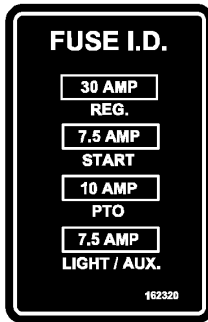

# Fuse

**Part No. 162320**  
 124V 225 524V  
 126V 329B 526V  
 225VG4 335B 623T  
 226VG4

**Part No. 162354**  
 328G4 EFI  
 329G4 EFI  
 333G5 EFI  
 337G5 EFI

**Part No. 162340**  
 321D  
 325D  
 329  
 400D 1.3L

**Part No. 162355**  
 125V

**Part No. 162341**  
 721DT  
 725DT6  
 725KT  
 727T6 EFI  
 729BT6  
 729T6  
 735BT6  
 900D 1.3L  
 932G3  
 937G3