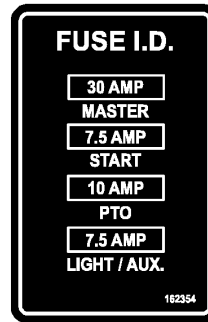

# Fuse

**Part No. 162320**  
 124V 225 524V  
 126V 329B 526V  
 225VG4 335B 623T  
 226VG4

**Part No. 162354**  
 328G4 EFI  
 329G4 EFI  
 333G5 EFI  
 337G5 EFI

**Part No. 162340**  
 321D  
 325D  
 329  
 400D 1.3L

**Part No. 162355**  
 125V

**Part No. 162341**  
 721DT  
 725DT6  
 725KT  
 727T6 EFI  
 729BT6  
 729T6  
 735BT6  
 900D 1.3L  
 932G3  
 937G3