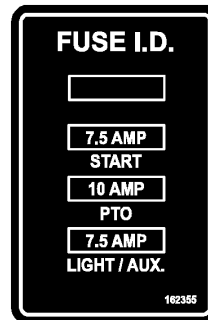

# Fuse

**Part No. 162320**  
 124V 225 524V  
 126V 329B 526V  
 225VG4 335B 623T  
 226VG4

**Part No. 162354**  
 328G4 EFI  
 329G4 EFI  
 333G5 EFI  
 337G5 EFI

**Part No. 162340**  
 321D  
 325D  
 329  
 400D 1.3L

**Part No. 162355**  
 125V

**Part No. 162341**  
 721DT  
 725DT6  
 725KT  
 727T6 EFI  
 729BT6  
 729T6  
 735BT6  
 900D 1.3L  
 932G3  
 937G3