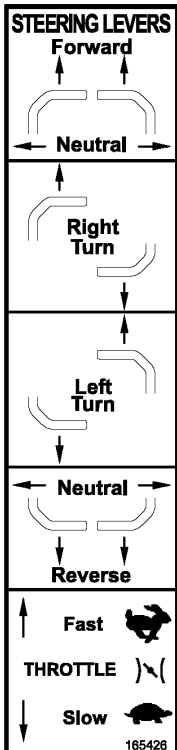

Steering Levers & Parking Brake

Part No. 162814

124V
125V
126V
225VG4
226VG4

Part No. 165421

124V
125V
126V
225VG4
226VG4

Part No. 165425

400D 1.3L
721DT
725DT6
725KT
727 EFI
729BT6
729T6
735BT6
900D 1.3L
932G3
937G3

Part No. 165426

328G4 EFI 225 524V
329G4 EFI 321D 526V
333G5 EFI 325D 623T
337G5 EFI 329
329B
335B

Part No. 165420

328G4 EFI 225 524V
329G4 EFI 321D 526V
333G5 EFI 325D 623T
337G5 EFI 329
329B
335B