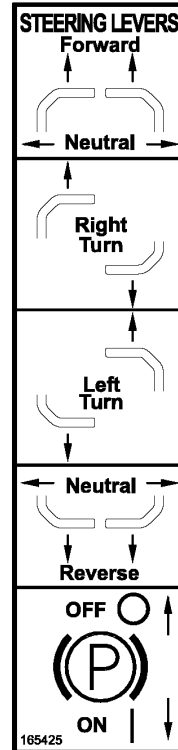

Steering Levers & Parking Brake

Part No. 162814

124V
125V
126V
225VG4
226VG4

Part No. 165421

124V
125V
126V
225VG4
226VG4

Part No. 165425

400D 1.3L
721DT
725DT6
725KT
727 EFI
729BT6
729T6
735BT6
900D 1.3L
932G3
937G3

Part No. 165426

328G4 EFI 225 524V
329G4 EFI 321D 526V
333G5 EFI 325D 623T
337G5 EFI 329
329B
335B

Part No. 165420

328G4 EFI 225 524V
329G4 EFI 321D 526V
333G5 EFI 325D 623T
337G5 EFI 329
329B
335B