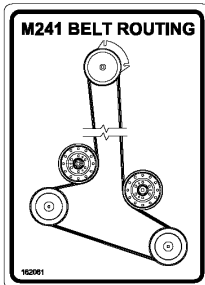

Belt Routing

Part No. 162060

- 225 M148R Old Style
- 321D M152R Old Style
- 325D M161R Old Style
- 329 M172R Old Style
- 329B 524V
- 335B 526V
- 400D 1.3L

Part No. 162064

- 3552 3572
- 3561 3761

Part No. 162061
124V/41

Part No. 162065

- M148DR 4X 3348
- M172R 4X 3472

Part No. 162062

- 124V/48
- 125V
- 126V
- 225VG4
- 226VG4

Part No. 162066

- M152R 4X
- M161R 4X

Part No. 162063

- 3344
- 3452
- 3461
- 3661