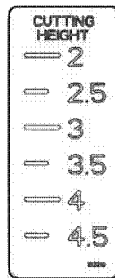

Cutting Height

Part No. 162187

124V	321D
125V	325D
126V	329
225VG4	329B
226VG4	335B
328G4 EFI	400D 1.3L
329G4 EFI	
333G5 EFI	
337G5 EFI	
225	

Part No. 162193

400D 1.3L

Part No. 162210

3472
3572

Part No. 162188

3344
3348PF
34 Deck
524V
526V

Part No. 162211

3552
3561
3661
3761