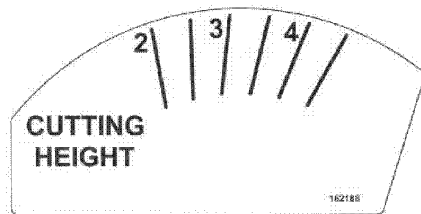

Cutting Height

Part No. 162187

124V	321D
125V	325D
126V	329
225VG4	329B
226VG4	335B
328G4 EFI	400D 1.3L
329G4 EFI	
333G5 EFI	
337G5 EFI	
225	

Part No. 162193

400D 1.3L

Part No. 162210

3472
3572

Part No. 162188