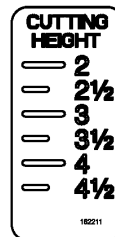

Cutting Height

Part No. 162187

124V	321D
125V	325D
126V	329
225VG4	329B
226VG4	335B
328G4 EFI	400D 1.3L
329G4 EFI	
333G5 EFI	
337G5 EFI	
225	

Part No. 162193

400D 1.3L

Part No. 162210

3472
3572

Part No. 162188

3344
3348PF
34 Deck
524V
526V

Part No. 162211

3552
3561
3661
3761