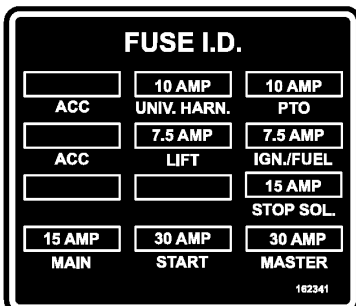

Fuse

Part No. 162320
 124V 226VG4 524V
 126V 225 526V
 127V 329B 623T
 225VG4 335B

Part No. 162354
 328G4 EFI
 337G5 EFI

Part No. 162340
 325D
 329
 400D 1.3L

Part No. 162355
 125V

Part No. 162341
 725DT6
 725KT
 727T6 EFI
 729BT6
 729T6
 735BT6
 900D 1.3L
 932G3
 937G3
 940G3