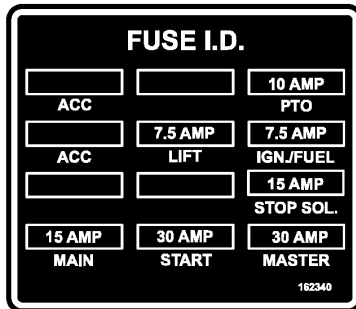

Fuse

Part No. 162320
 124V 226VG4 524V
 126V 225 526V
 127V 329B 623T
 225VG4 335B

Part No. 162354
 328G4 EFI
 337G5 EFI

Part No. 162340
 325D
 329
 400D 1.3L

Part No. 162355
 125V

Part No. 162341
 725DT6
 725KT
 727T6 EFI
 729BT6
 729T6
 735BT6
 900D 1.3L
 932G3
 937G3
 940G3