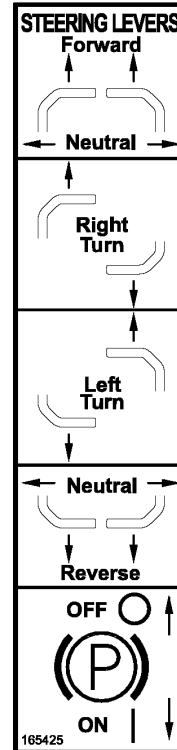

Steering Levers & Parking Brake

Part No. 162814

124V
125V
126V
127V
225VG4
226VG4

Part No. 165421

124V
125V
126V
127V
225VG4
226VG4

Part No. 165425

400D 1.3L
725DT6
725KT
727 EFI
729BT6
729T6
735BT6
900D 1.3L
932G3
937G3
940G3

Part No. 165426

328G4 EFI 335B
337G5 EFI 524V
225 526V
325D 623T
329
329B

Part No. 165420

328G4 EFI 329
337G5 EFI 329B
225 335B
325D 524V
526V
623T