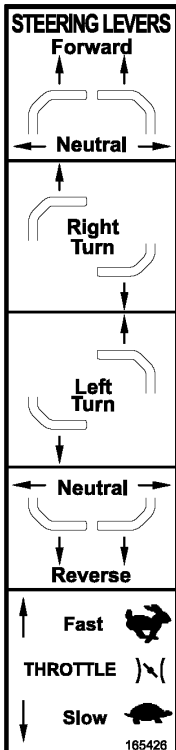

Steering Levers & Parking Brake

Part No. 162814

124V
125V
126V
127V
225VG4
226VG4

Part No. 165421

124V
125V
126V
127V
225VG4
226VG4

Part No. 165425

400D 1.3L
725DT6
725KT
727 EFI
729BT6
729T6
735BT6
900D 1.3L
932G3
937G3
940G3

Part No. 165426

328G4 EFI 335B
337G5 EFI 524V
225 526V
325D 623T
329
329B

Part No. 165420

328G4 EFI 329
337G5 EFI 329B
225 335B
325D 524V
526V
623T