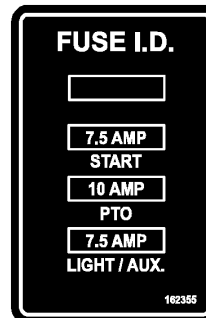

## Fuse

**Part No. 162320**  
 124V 226VG4 524V  
 125VB 225 525V  
 127V 329B 526V  
 225VG4 335B 623T

**Part No. 162354**  
 328G4 EFI  
 337G5 EFI

**Part No. 162340**  
 325D  
 329  
 400D 1.3L  
 440B

**Part No. 162355**  
 125V

**Part No. 162341**  
 725DT6  
 725KT  
 727T6 EFI  
 729BT6  
 729T6  
 735BT6  
 900D 1.3L  
 932G3  
 940G3