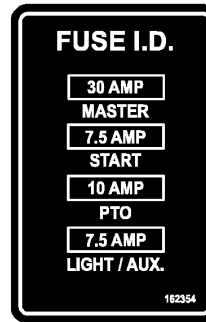

## Fuse

**Part No. 162320**  
 124V 226VG4 524V  
 125VB 225 525V  
 127V 329B 526V  
 225VG4 335B 623T

**Part No. 162354**  
 328G4 EFI  
 337G5 EFI

**Part No. 162340**  
 325D  
 329  
 400D 1.3L  
 440B

**Part No. 162355**  
 125V

**Part No. 162341**  
 725DT6  
 725KT  
 727T6 EFI  
 729BT6  
 729T6  
 735BT6  
 900D 1.3L  
 932G3  
 940G3