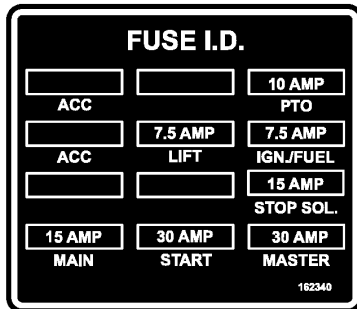

## Fuse

**Part No. 162320**  
 124V 226VG4 524V  
 125VB 225 525V  
 127V 329B 526V  
 225VG4 335B 623T

**Part No. 162354**  
 328G4 EFI  
 337G5 EFI

**Part No. 162340**  
 325D  
 329  
 400D 1.3L  
 440B

**Part No. 162355**  
 125V

**Part No. 162341**  
 725DT6  
 725KT  
 727T6 EFI  
 729BT6  
 729T6  
 735BT6  
 900D 1.3L  
 932G3  
 940G3