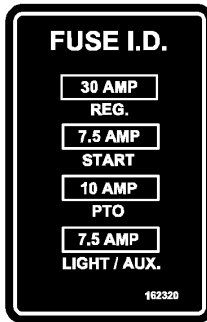

## Fuse

**Part No. 162320**  
 124V 226VG4 524V  
 125VB 225 525V  
 127V 329B 526V  
 225VG4 335B 623T

**Part No. 162354**  
 328G4 EFI  
 337G5 EFI

**Part No. 162340**  
 325D  
 329  
 400D 1.3L  
 440B

**Part No. 162355**  
 125V

**Part No. 162341**  
 725DT6  
 725KT  
 727T6 EFI  
 729BT6  
 729T6  
 735BT6  
 900D 1.3L  
 932G3  
 940G3