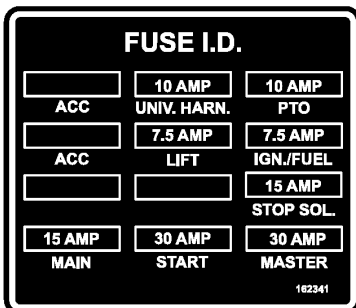

## Fuse

**Part No. 162320**  
 124V 226VG4 524V  
 125VB 225 525V  
 127V 329B 526V  
 225VG4 335B 623T

**Part No. 162354**  
 328G4 EFI  
 337G5 EFI

**Part No. 162340**  
 325D  
 329  
 400D 1.3L  
 440B

**Part No. 162355**  
 125V

**Part No. 162341**  
 725DT6  
 725KT  
 727T6 EFI  
 729BT6  
 729T6  
 735BT6  
 900D 1.3L  
 932G3  
 940G3