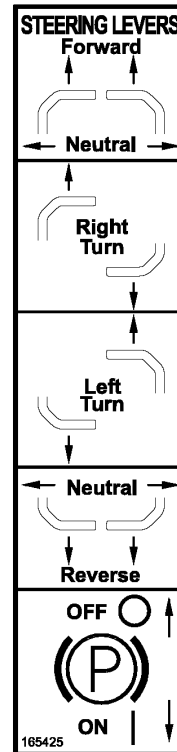

Steering Levers & Parking Brake

Part No. 162814

124V
125V
125VB
127V
225VG4
226VG4

Part No. 165421

124V
125V
125VB
127V
225VG4
226VG4

Part No. 165425

400D 1.3L
440B
725DT6
725KT
727 EFI
729BT6
729T6
735BT6
900D 1.3L
932G3
940G3

Part No. 165426

328G4 EFI 335B
337G5 EFI 524V
225 525V
325D 526V
329 623T
329B

Part No. 165420

328G4 EFI 329 525V
337G5 EFI 329B 526V
225 335B 623T
325D 524V