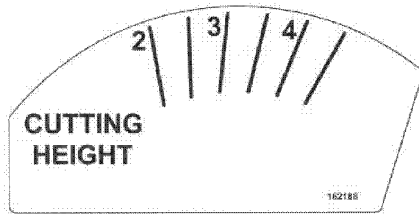

# Cutting Height

**Part No. 162187**

124V	329
125V	329B
125VB	335B
127V	400D 1.3L
225VG4	440B
226VG4	
328G4 EFI	
337G5 EFI	
225	
325D	

**Part No. 162193**  
400D 1.3L

**Part No. 162210**  
3472  
3572

**Part No. 162188**  
3344  
3348PF  
34 Deck  
524V  
525V  
526V