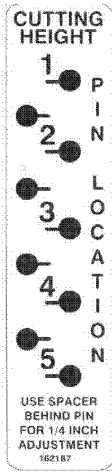

# Cutting Height

**Part No. 162187**

124V	329
125V	329B
125VB	335B
127V	400D 1.3L
225VG4	440B
226VG4	
328G4 EFI	
337G5 EFI	
225	
325D	

**Part No. 162193**  
400D 1.3L

**Part No. 162210**  
3472  
3572

**Part No. 162188**  
3344  
3348PF  
34 Deck  
524V  
525V  
526V

**Part No. 162211**  
3552  
3561  
3661  
3761