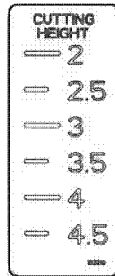

# Cutting Height

**Part No. 162187**

124V	329
125V	329B
125VB	335B
127V	400D 1.3L
225VG4	440B
226VG4	
328G4 EFI	
337G5 EFI	
225	
325D	

**Part No. 162193**  
400D 1.3L

**Part No. 162210**  
3472  
3572

**Part No. 162188**  
3344  
3348PF  
34 Deck  
524V  
525V  
526V

**Part No. 162211**  
3552  
3561  
3661  
3761