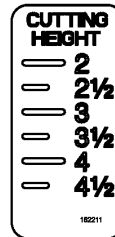

# Cutting Height

**Part No. 162187**

124V	329
125V	329B
125VB	335B
127V	400D 1.3L
225VG4	440B
226VG4	
328G4 EFI	
337G5 EFI	
225	
325D	

**Part No. 162193**  
400D 1.3L

**Part No. 162210**  
3472  
3572

**Part No. 162188**  
3344  
3348PF  
34 Deck  
524V  
525V  
526V