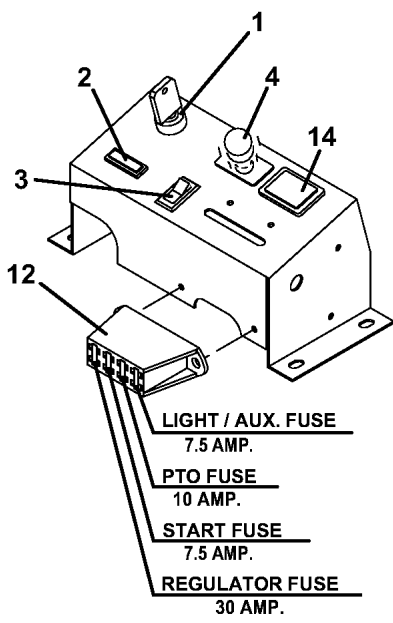

03073A

- LIGHT / AUX. FUSE**
7.5 AMP.
- PTO FUSE**
10 AMP.
- START FUSE**
7.5 AMP.
- REGULATOR FUSE**
30 AMP.